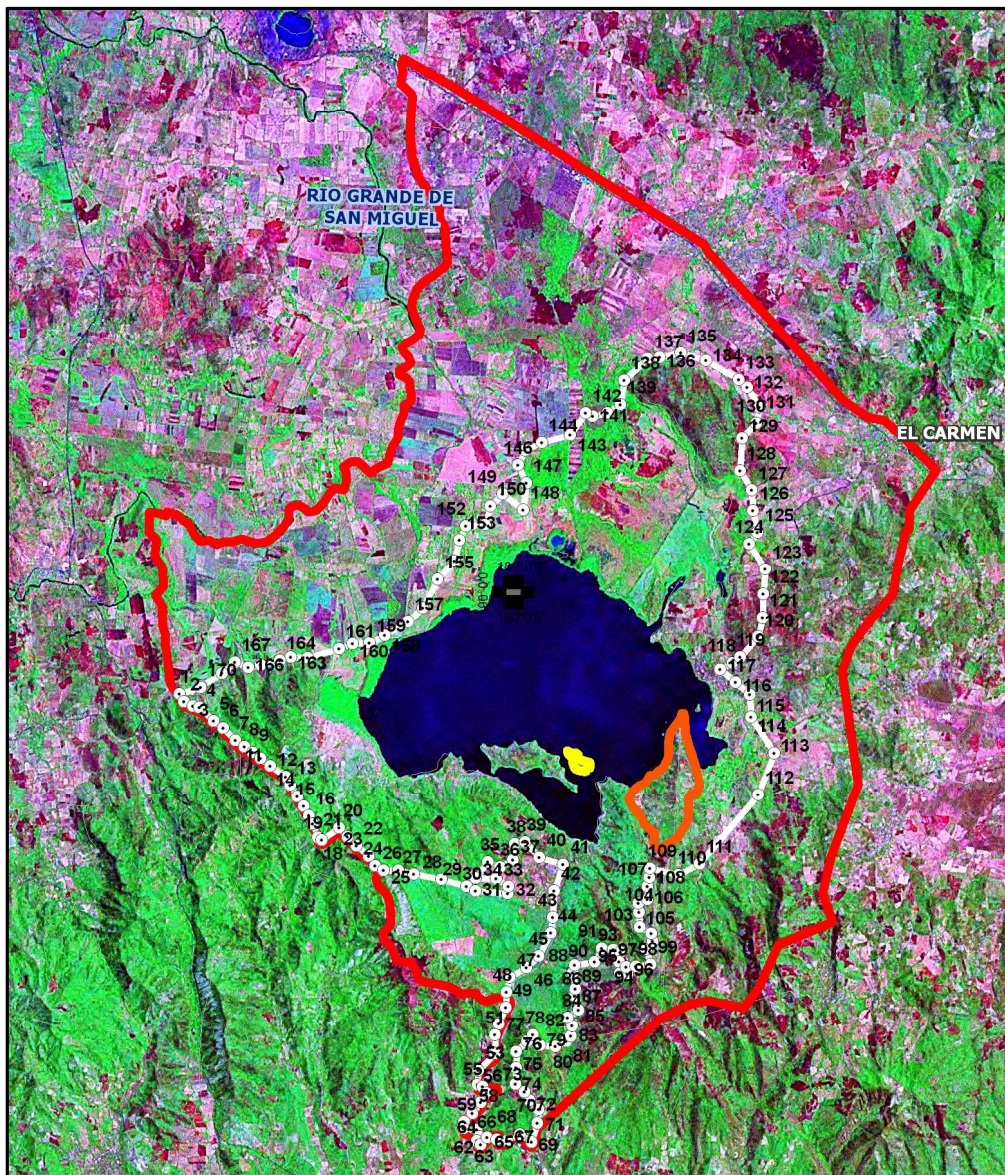

Anexo 1: a) Sitio Ramsar Laguna de Olomega (proyección cónica conformal Lambert DATUM WGS84)

1:125,000

Leyenda

- Puntos de Coordenadas
- Sitio Ramsar Laguna de Olomega
- Zona de Amortiguamiento
- Area Naturales Protegidas Propuestas**
- Isla Olomegita
- Tierra Blanca